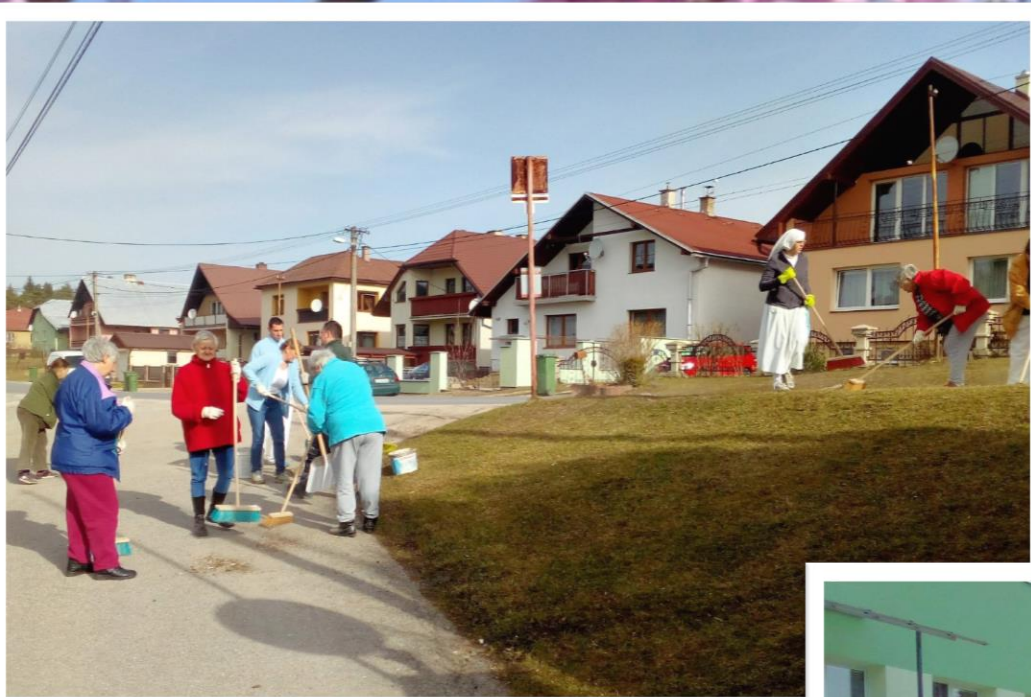

CENTRUM SOCIÁLNYCH SLUŽIEB STRANÍK, NA STRANÍK 335 / 24, ŽILINA

ŽILINSKÝ
samosprávny kraj

APRÍL

Veľkonočná šibačka

Spoločné upratovanie

Koncert K. Gott

Úprava ružovej hriadky

Príprava skleníka